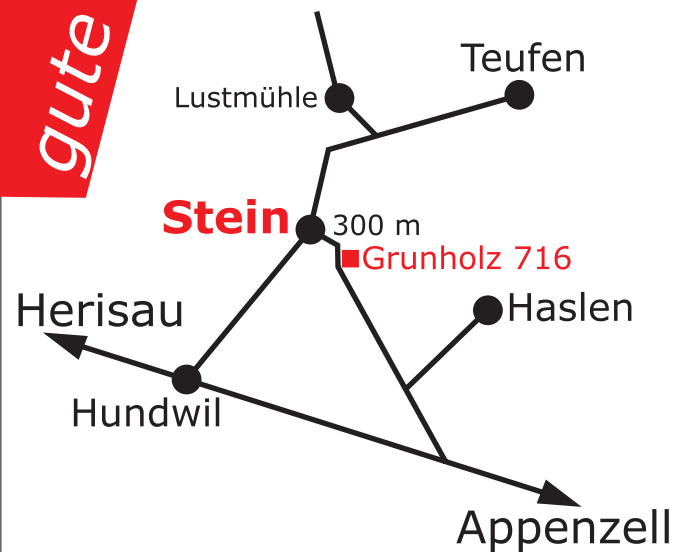

Eine Firma Zwei Standorte

Ausfahrt Autobahn St.Gallen Kreuzbleiche

Ausfahrt Autostrasse ARBON WEST

Arbon/Frasnacht Industriestrasse 23

„Zufahrt OST“ ab
Industriestrasse
(via Google Maps)
durch Areal fahren...