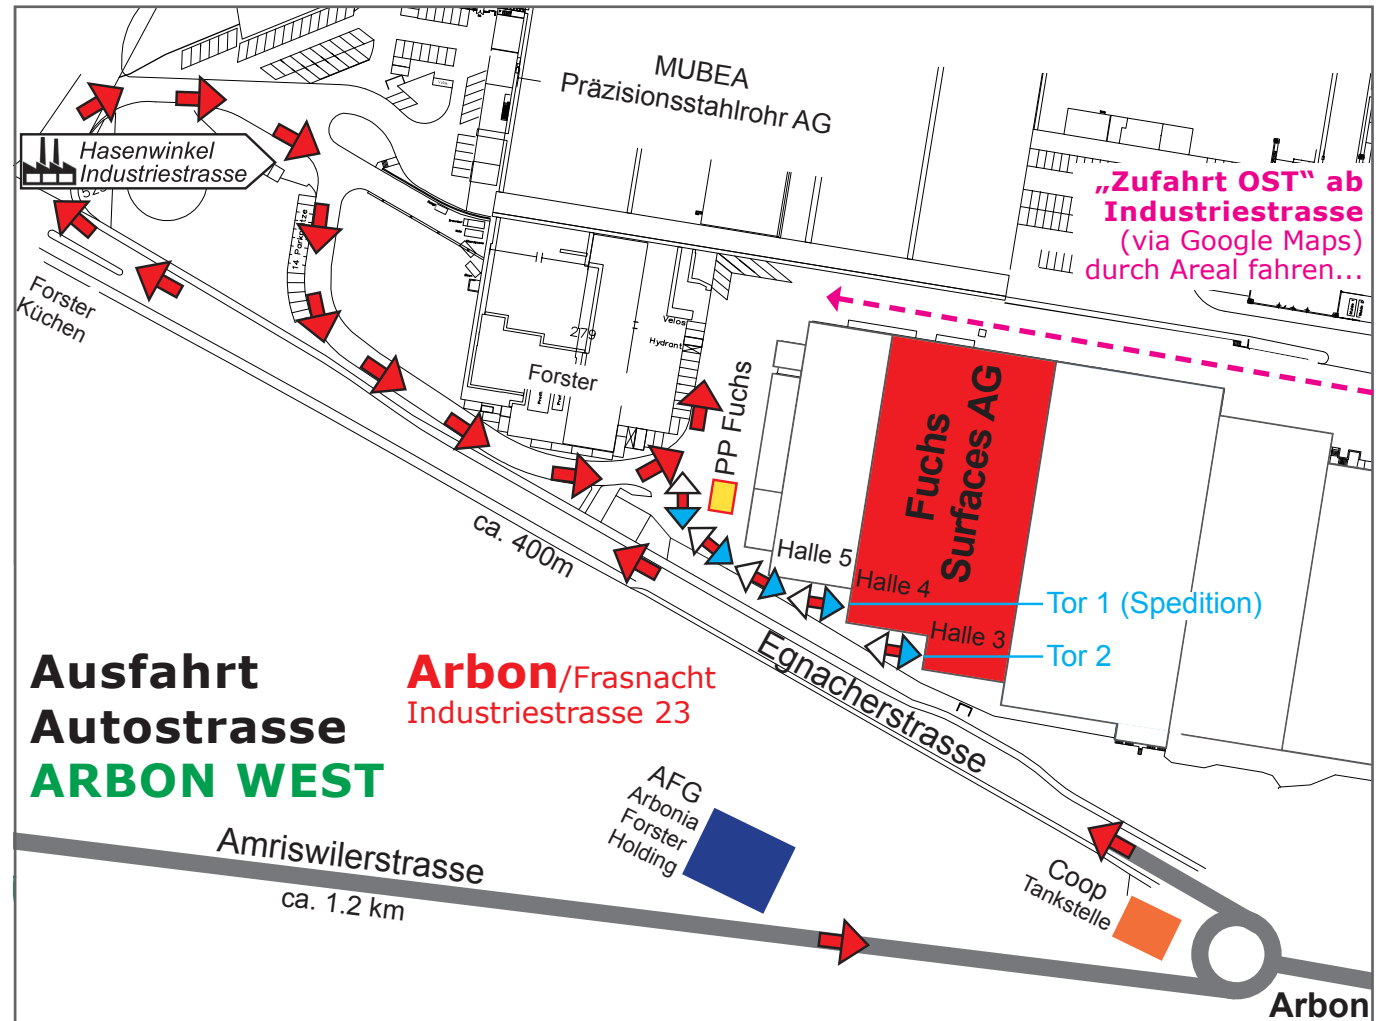

Eine Firma Zwei Standorte

Ausfahrt Autobahn St.Gallen Kreuzbleiche

Ausfahrt Autostrasse ARBON WEST

Arbon/Frasnacht Industriestrasse 23

„Zufahrt OST“ ab
Industriestrasse
(via Google Maps)
durch Areal fahren...